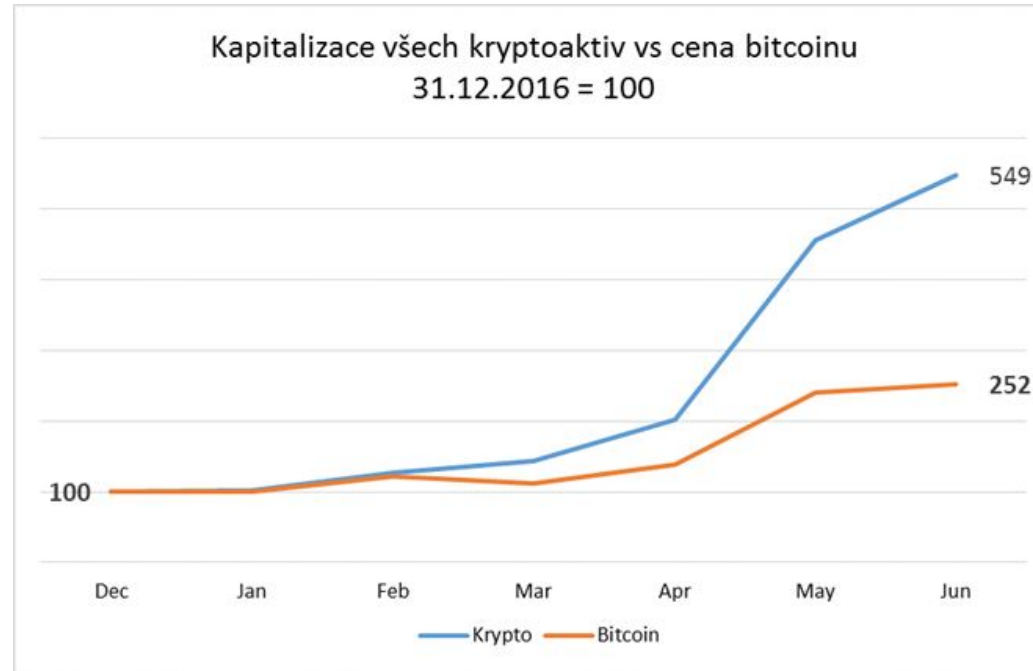

Další využití?

K čemu se Token používá?

Bezpečnostní tokeny se používají pro:

- ověření identity uživatele elektronickou cestou

Může nést informace:

- šifrovací klíč
- přihlašování a autorizace v PC
- HW nebo SW klíč (restaurační pokladny, terminály...)
- elektronický podpis
- biometrické údaje

- Sdílená ekonomika... a další přidaná hodnota

Jak token vypadá?

Je token hmotný nebo nehmotný?

Co jsou Kryptoaktiva?

Kryptoměny už nejsou jedinou možností, jak se **digitální revoluce** účastnit...

Pro **kryptoměny** a **tokeny** je vhodný souhrnný název kryptoaktiva nebo lépe **digitální aktivum**...